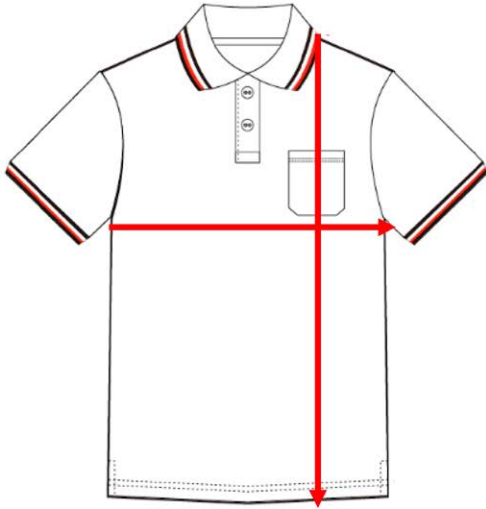

**CORES - BRANCO / PRETO / MARINHO / AZUL
CINZA / SALMÃO**

CAIXA: 10 PÇS | R\$ 59,90

LINHA POLO

KLA

Tabela de Medidas Polos Plus

Tamanho	Altura	Largura
G1	78	64
G2	80	68
G3	83	72
G4	86	76
G5	88	80
G6	91	83
G7	93	86
G8	96	88