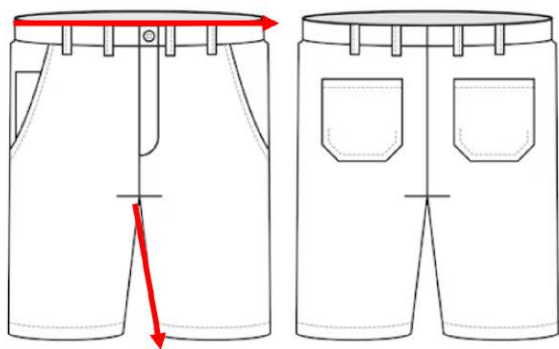

REF. PA1209A
G1 / G4 (1111)
CORES - COR ÚNICA
CAIXA: 48 PÇS
R\$ 69,90

REF. PA1209B
G5 / G8 (1111)
CORES - COR ÚNICA
CAIXA: 48 PÇS
R\$ 79,90

**P O L O
M A S C
L Y C R A**

LINHA BERMUDAS

KLA

Tabela de Medidas Bermudas

Tamanho	Cintura	Entrepernas
50	52	28
52	54	28
54	56	29
56	58	29
58	60	29
60	62	29
62	64	30
64	66	30

BERMUDA MASC. LYCRA

REF. KLA 600 - 38 / 48
CORES - MARINHO / MILITAR /
TERRA / AREIA
CAIXA: 60 PÇS
R\$ 64,90